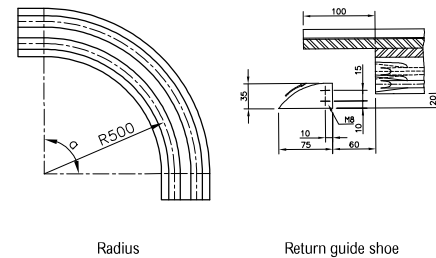

Magnetflex Combi-A Version CB6

Number of Tracks	1	2	3	4	5	6
Width W	100 mm	185 mm	270 mm	355 mm	440 mm	525 mm
Version CB6						
15°	604.14.16	604.14.17	604.14.18	604.14.19	604.14.20	604.14.21
30°	604.14.31	604.14.32	604.14.33	604.14.34	604.14.35	604.14.36
45°	604.14.46	604.14.47	604.14.48	604.14.49	604.14.50	604.14.51
60°	604.14.61	604.14.62	604.14.63	604.14.64	604.14.65	604.14.66
75°	604.14.76	604.14.77	604.14.78	604.14.79	604.14.80	604.14.81
90°	604.14.01	604.14.02	604.14.03	604.14.04	604.14.05	604.14.06

More than 6 tracks on request.
 • For plastic chains: FGM 1050, FTM 1060, FGM 1040, FTM 1040.

Magnetflex Combi-X Version CXB6

Number of Tracks	1	2	3	4	5	6
Width W	100 mm	185 mm	270 mm	355 mm	440 mm	525 mm
Version CXB6						
15°	604.41.16	604.41.17	604.41.18	604.41.19	604.41.20	604.41.21
30°	604.41.31	604.41.32	604.41.33	604.41.34	604.41.35	604.41.36
45°	604.41.46	604.41.47	604.41.48	604.41.49	604.41.50	604.41.51
60°	604.41.61	604.41.62	604.41.63	604.41.64	604.41.65	604.41.66
75°	604.41.76	604.41.77	604.41.78	604.41.79	604.41.80	604.41.81
90°	604.41.01	604.41.02	604.41.03	604.41.04	604.41.05	604.41.06

More than 6 tracks on request.
 • For plastic chains: FGM 1050, FTM 1060, FGM 1040, FTM 1040.