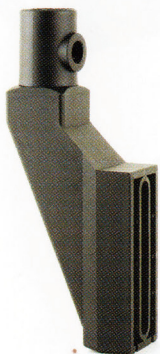

SIDE GUIDE BRACKETS 護欄支架

■ 小型支架

■ 中型支架

■ 大型支架

■ 調整型支架

■ MIT-SB692 Small side guide bracket

■ MIT-SB639 Middle side guide bracket

■ MIT-SB332 Large side guide bracket

■ MIT-SB021 Adjustable bracket

Material:

- Bracket & knob in nylon.
- Eyebolt in nickel plated brass.

材質：

- 支架及支架頭為尼龍材質，
- 單眼螺絲為304不鏽鋼

Material:

- Bracket & knob in nylon.
- Eyebolt in nickel plated brass.

材質：

- 支架及支架頭為尼龍材質，
- 單眼螺絲為304不鏽鋼

Material:

- Bracket & knob in nylon.
- Eyebolt in nickel plated brass.

材質：

- 支架及支架頭為尼龍材質，
- 單眼螺絲為304不鏽鋼

Material:

- Bracket in nylon.

材質：

- 支架為尼龍材質，