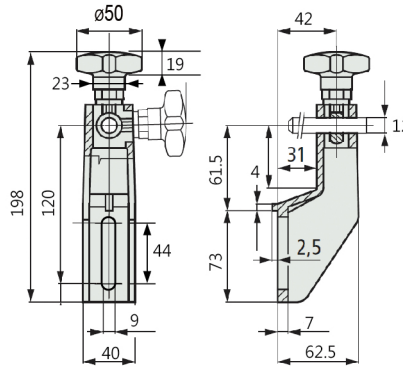

SIDE GUIDE BRACKETS 護欄支架

■ 小型支架

■ 中型支架

■ 大型支架

■ 調整型支架

■ MIT-SB692 Small side guide bracket

■ MIT-SB639 Middle side guide bracket

■ MIT-SB332 Large side guide bracket

■ MIT-SB021 Adjustable bracket

Material:

- Bracket & knob in nylon.
- Eyebolt in nickel plated brass.

材質：

- 支架及支架頭為尼龍材質，
- 單眼螺絲為304不鏽鋼

Material:

- Bracket & knob in nylon.
- Eyebolt in nickel plated brass.

材質：

- 支架及支架頭為尼龍材質，
- 單眼螺絲為304不鏽鋼

Material:

- Bracket & knob in nylon.
- Eyebolt in nickel plated brass.

材質：

- 支架及支架頭為尼龍材質，
- 單眼螺絲為304不鏽鋼

Material:

- Bracket in nylon.

材質：

- 支架為尼龍材質，