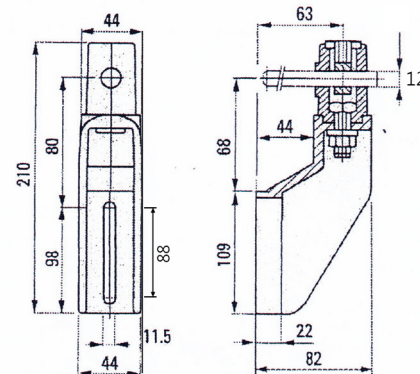

SIDE GUIDE BRACKETS 護欄支架

■ 小型支架

■ 中型支架

■ 大型支架

■ 調整型支架

■ MIT-SB692 Small side guide bracket

■ MIT-SB639 Middle side guide bracket

■ MIT-SB332 Large side guide bracket

■ MIT-SB021 Adjustable bracket

Material:

- Bracket & knob in nylon.
- Eyebolt in nickel plated brass.

材質：

- 支架及支架頭為尼龍材質，
- 單眼螺絲為304不鏽鋼

Material:

- Bracket & knob in nylon.
- Eyebolt in nickel plated brass.

材質：

- 支架及支架頭為尼龍材質，
- 單眼螺絲為304不鏽鋼

Material:

- Bracket & knob in nylon.
- Eyebolt in nickel plated brass.

材質：

- 支架及支架頭為尼龍材質，
- 單眼螺絲為304不鏽鋼

Material:

- Bracket in nylon.

材質：