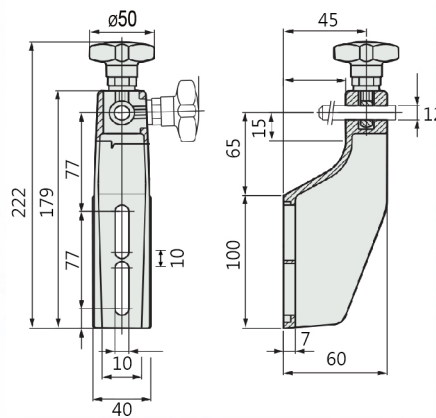

SIDE GUIDE BRACKETS 護欄支架

■ 小型支架

■ 中型支架

■ 大型支架

■ 調整型支架

■ MIT-SB692 Small side guide bracket

■ MIT-SB639 Middle side guide bracket

■ MIT-SB332 Large side guide bracket

■ MIT-SB021 Adjustable bracket

Material:

- Bracket & knob in nylon.
- Eyebolt in nickel plated brass.

材質：

- 支架及支架頭為尼龍材質，
- 單眼螺絲為304不鏽鋼

Material:

- Bracket & knob in nylon.
- Eyebolt in nickel plated brass.

材質：

- 支架及支架頭為尼龍材質，
- 單眼螺絲為304不鏽鋼

Material:

- Bracket & knob in nylon.
- Eyebolt in nickel plated brass.

材質：

- 支架及支架頭為尼龍材質，
- 單眼螺絲為304不鏽鋼

Material:

- Bracket in nylon.

材質：

- 支架為尼龍材質，