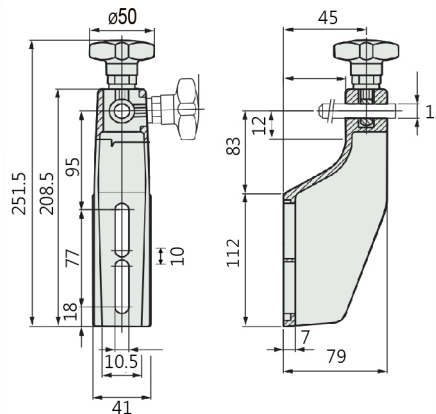

SIDE GUIDE BRACKETS 護欄支架

■ 小型支架

■ 中型支架

■ 大型支架

■ 調整型支架

■ MIT-SB692 Small side guide bracket

■ MIT-SB639 Middle side guide bracket

■ MIT-SB332 Large side guide bracket

■ MIT-SB021 Adjustable bracket

Material:

- Bracket & knob in nylon.
- Eyebolt in nickel plated brass.

材質：

- 支架及支架頭為尼龍材質，
- 單眼螺絲為304不鏽鋼

Material:

- Bracket & knob in nylon.
- Eyebolt in nickel plated brass.

材質：

- 支架及支架頭為尼龍材質，
- 單眼螺絲為304不鏽鋼

Material:

- Bracket & knob in nylon.
- Eyebolt in nickel plated brass.

材質：

- 支架及支架頭為尼龍材質，
- 單眼螺絲為304不鏽鋼

Material:

- Bracket in nylon.

材質：

- 支架為尼龍材質，