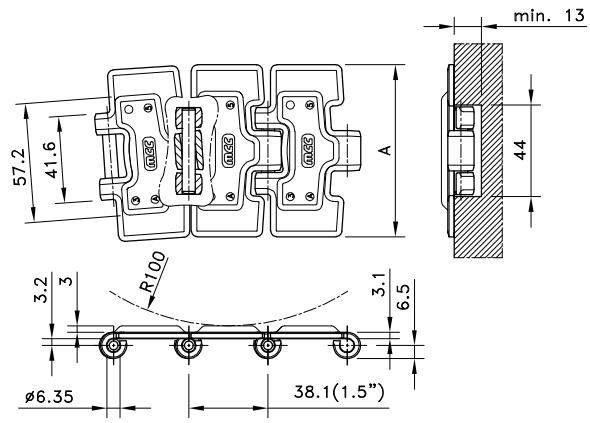

# Magnetflex® Single Hinge Max-Line RubberTop®

Chain Type	Code Number	Plate Width		Weight	Polished Hinge Eyes	Working Load (max.)
		A				
		mm	inch	kg/m		N
<b>66-Series</b>						
66 M 31 RM	767.06.31	82.5	3.25	2.54	yes	6000
66 M 72 RM	767.06.72	190.5	7.50	4.70	yes	

Standard length: 3.048 m - 10 feet (80 links).  
Sideflex radius min. 500 mm.